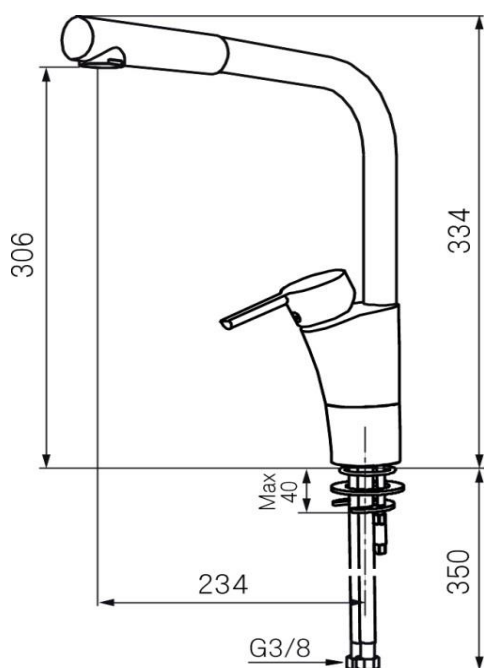

Rengjøring

Overflatebehandlingen bevares best ved rengjøring med myk klut og mild såpeoppløsning, etterskylling med rent vann og polering med tørr klut. Unngå bruk av kalkløsende, sure eller slipende skuremidler.

Kalkflekker fjernes ved å blande 4 deler lunkent vann med 1 del 12 % husholdningseddik og vaske blandedbatteriet med en myk klut eller svamp. Skyll av med rent vann.

Smøring

Bruk bare silikonfett som er godkjent for næringsmidler.