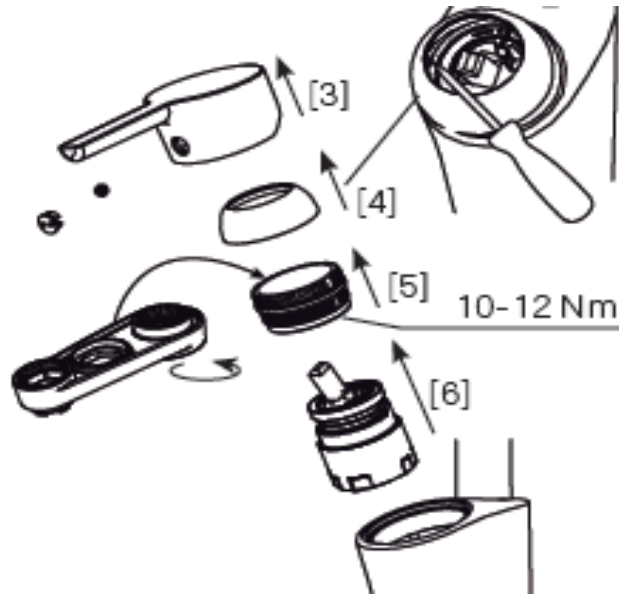

Bytte av innsats

mora
ANNO 1927

Rengjøring av strålesamler