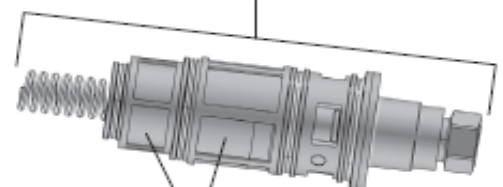

Bytte av termostatinnsats

Filtersats

Klem inn spindelen A og skru med nøkkel B

Bytte av avstengningsoverdel

Rengjøring av innløpsfilter

Grosil

Rengjøring av innsattsfilter

Reguleringsinnmat