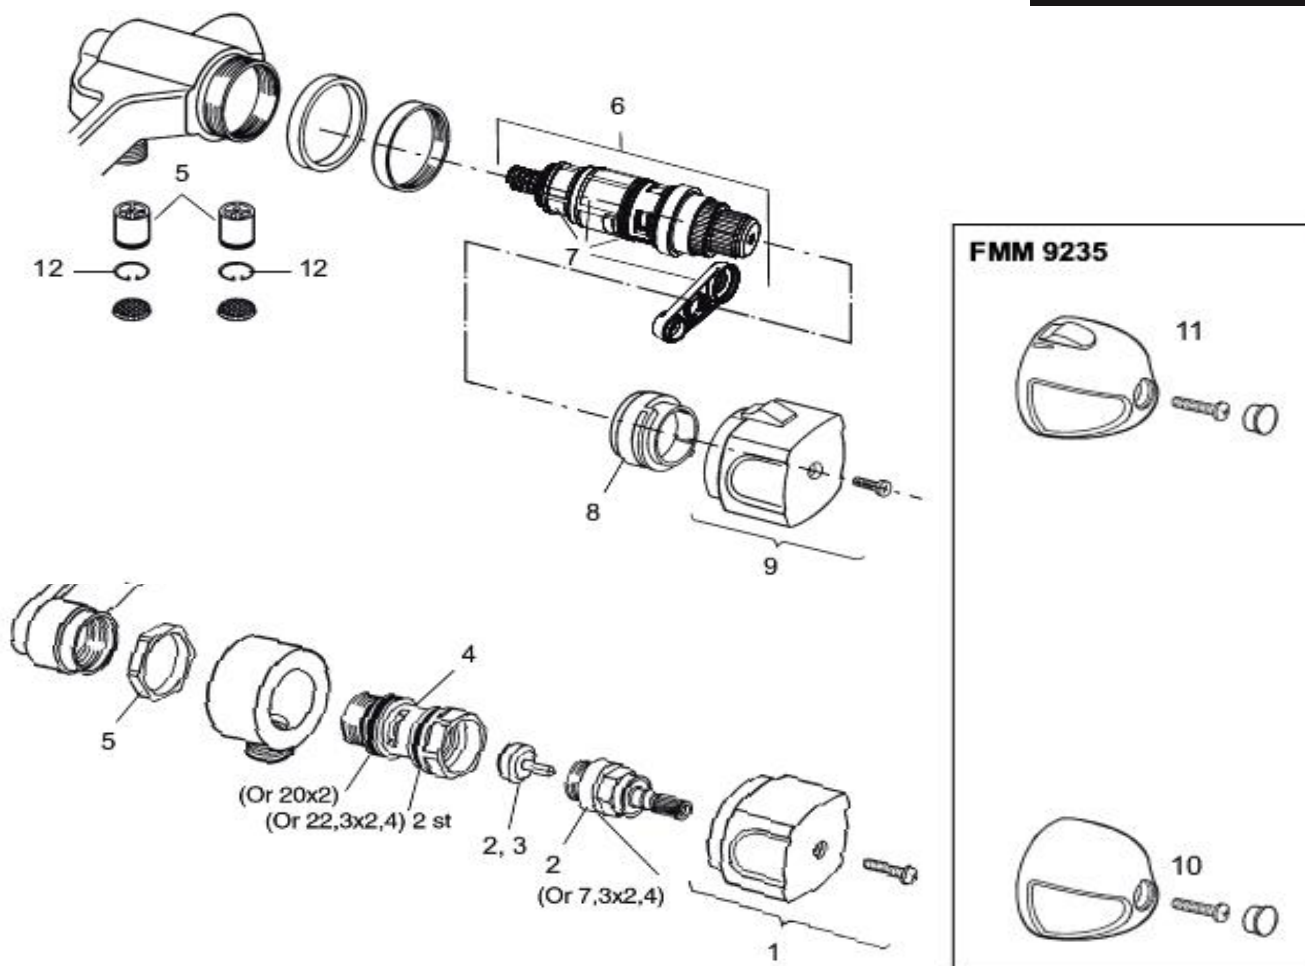

Sprengskisse

Reservedelsliste

Nr	Utførelse	FMM nr	NRF nr
1	Ratt, avstengningssiden, krom	3581-0009	430 58 17
	Ratt, avstengningssiden, hvit	3581-0120	430 58 19
2	Kranoverdel med kjegle	3520-1400	430 55 19
3	Krankjegle	3600-1500	430 55 65
4	Overdel med o-ringer, Krom	3858-1501	430 59 29
5	Tilbakeslagsventiler (2 stk)	2983-1529	430 58 46
6	Reguleringsinnmat, komplett inkl. verktøy	3860-1009	430 58 02
7	Filter og pakningssett inkl. verktøy	3868-0009	430 58 56
8	Sperrering	3852-0007	430 58 61
9	Ratt, temperatursiden, krom	3582-0009	430 58 18
	Ratt, temperatursiden, hvit	3582-0120	430 58 21
10	Ratt, avstengningssiden. Krom	3593-0000	430 58 16
11	Ratt, temperatursiden. Krom	3594-0000	430 58 11
12	Låsering	3712-0000	

FM Mattsson Mora Group Norge AS
Strømsveien 200
0668 Oslo

Telefon 22 09 19 00
www.fmmattsson.no
info@fmmattsson.no