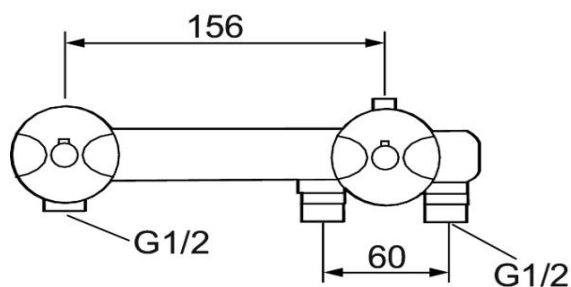

Drift og Vedlikehold

Sikkerhetsbatteri for dusjkabinett, 9000

Krom

NRF: 430 27 11

FMM: 9235-0000

Trykk- og termostatstyrt

Med tilbakeslagsventiler etter standard EN 1717

Sperreknapp v/38°C

Med avstandsringer

Kan monteres horisontalt eller vertikalt

Hulldiameter i kabinettvegg $\varnothing 28$ og $\varnothing 41$ mm

Maks godstykkelse i dusjvegg 8 mm

Byggelengde på baksiden 80 mm

Rengjøring

Overflatebehandlingen bevares best ved rengjøring med myk klut og mild såpeoppløsning, etterskylling med rent vann og polering med tørr klut. Unngå bruk av kalkløsende, sure eller slipende skuremidler.

Fin siler

Sprengskisse

Reservedelsliste

Nr	Utførelse	FMM nr	NRF nr
1	Ratt, avstengningssiden, krom	3581-0009	430 58 17
	Ratt, avstengningssiden, hvit	3581-0120	430 58 19
2	Kranoverdel med kjegle	3520-1400	430 55 19
3	Krankjegle	3600-1500	430 55 65
4	Overdel med o-ringer, Krom	3858-1501	430 59 29
5	Tilbakeslagsventiler (2 stk)	2983-1529	430 58 46
6	Reguleringsinnmat, komplett inkl. verktøy	3860-1009	430 58 02
7	Filter og pakningssett inkl. verktøy	3868-0009	430 58 56
8	Sperrering	3852-0007	430 58 61
9	Ratt, temperatursiden, krom	3582-0009	430 58 18
	Ratt, temperatursiden, hvit	3582-0120	430 58 21
10	Ratt, avstengningssiden. Krom	3593-0000	430 58 16
11	Ratt, temperatursiden. Krom	3594-0000	430 58 11
12	Låsering	3712-0000	