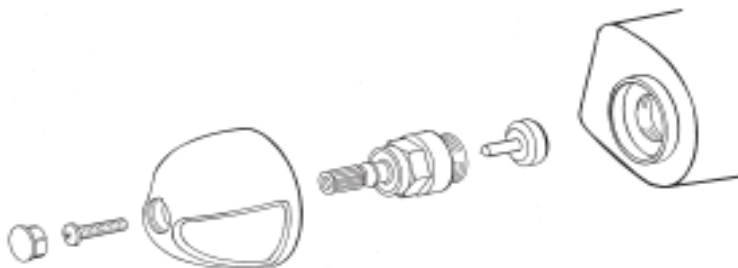

Bytte av termostatinnsats

Filtersats

Klem inn spindelen A og skru med nøkkel B

Bytte av avstengningsoverdel

Rengjøring av innløpsfilter

Grosil

Rengjøring av innsattsfilter

Reguleringsinnmat